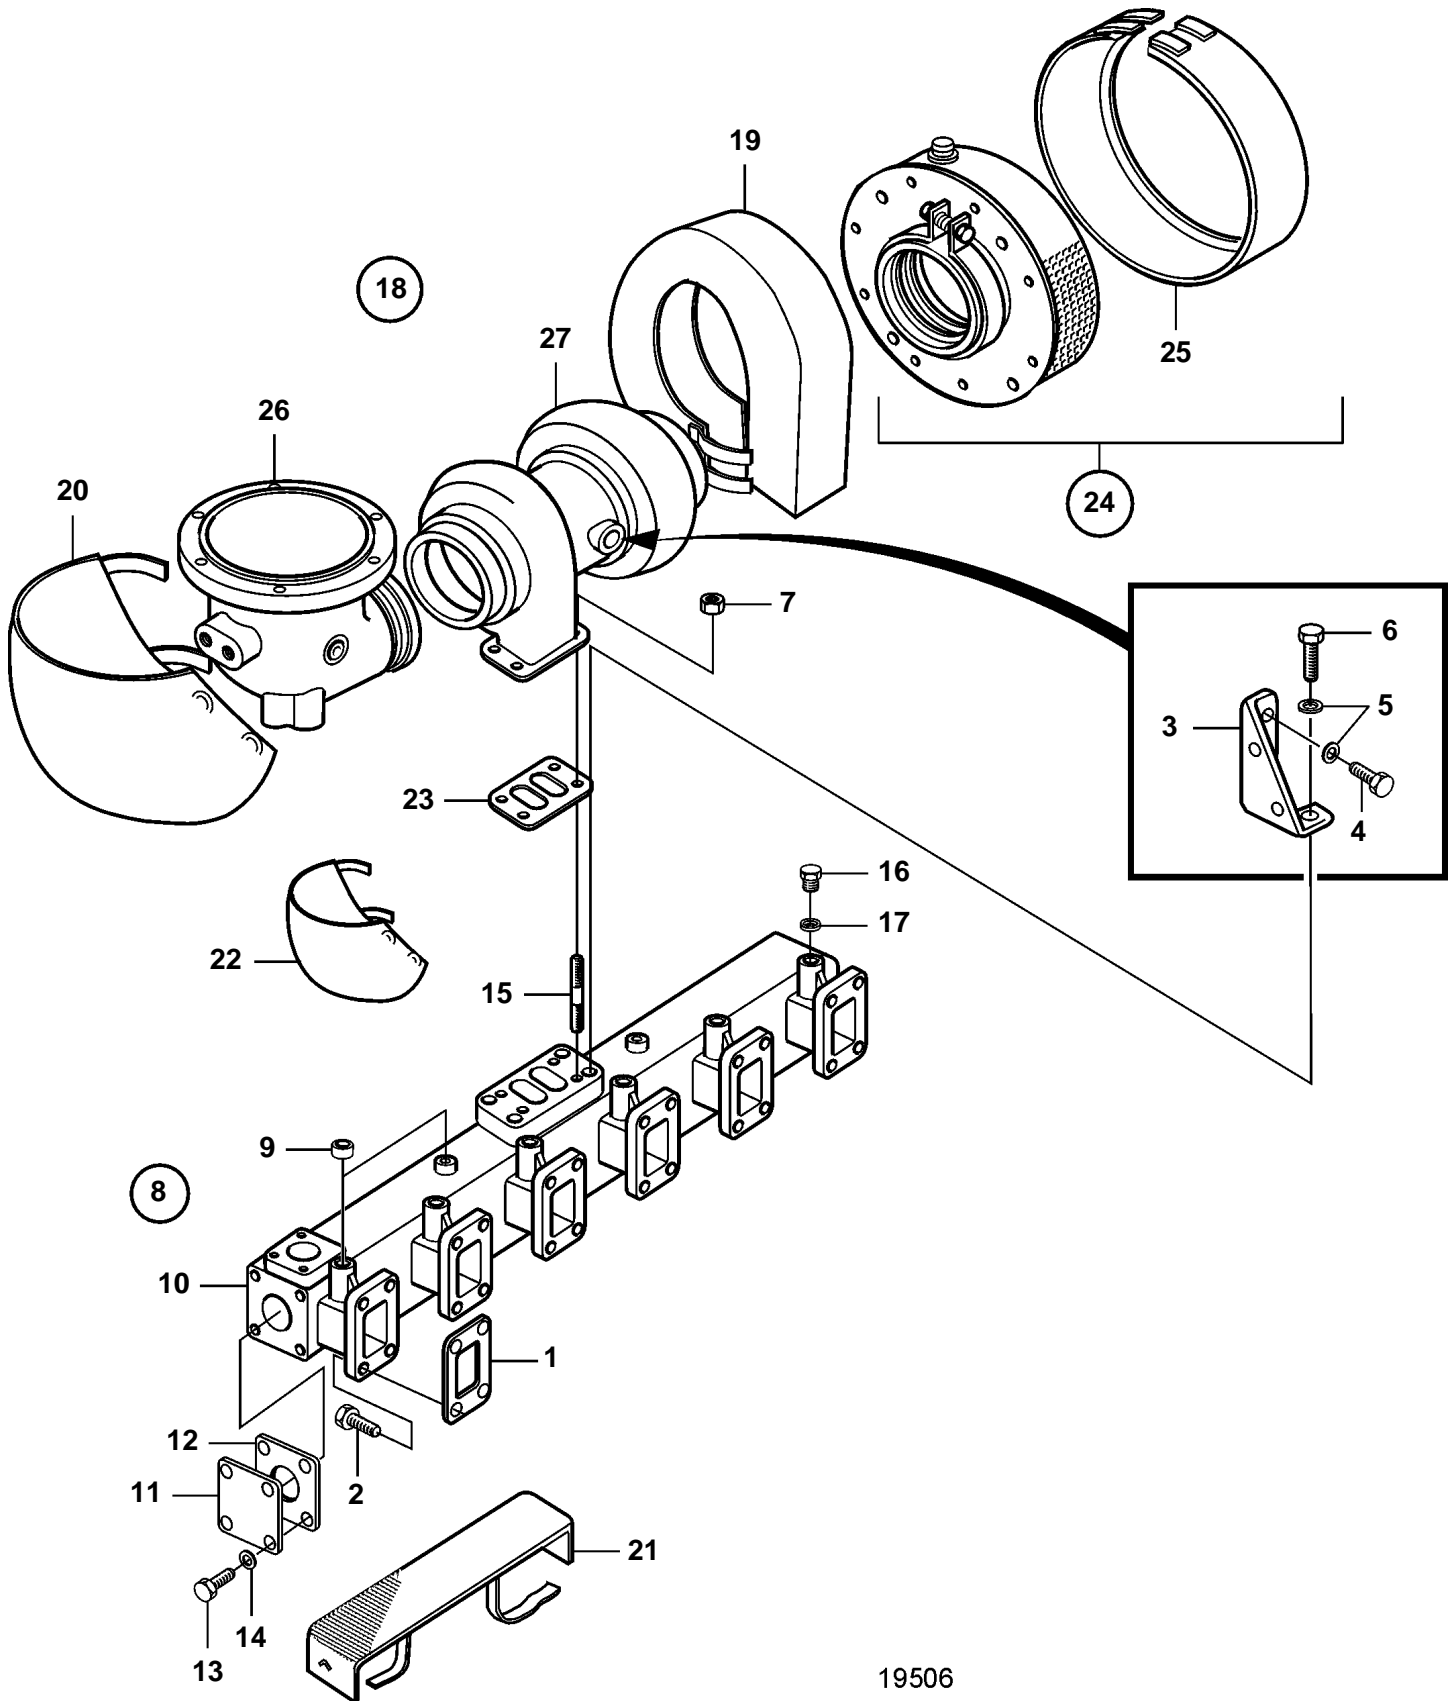

D25A-MT AUX, D25A-MS AUX, D30A-MT AUX, D30A-MS AUX

19506

D25A-MT AUX, D25A-MS AUX, D30A-MT AUX, D30A-MS AUX

REF	PART NO.	QTY	DESCRIPTION	SEE SEC.	NOTES
1	3831822	6	Gasket		
2	3831818	24	Screw		D25A SN-18746, D30A SN-28677
	3841715	24	Screw		D25A SN18747-, D30A SN28678-
3	3834727	1	Stay		
4	3835726	2	Screw		
5	3832245	4	Spring washer		
6	3832056	2	Screw		
7	3832212	4	Lock nut		
8	3833734	1	Manifold		
9	3833115	9	· Cap		
10	3833734	1	· Manifold		D25A SN-18746, D30A SN-28677
	3841714	1	· Manifold		D25A SN18747-, D30A SN28678-
11	3831819	1	Cover		
12	3837368	1	Gasket		
13	3832044	4	Screw		
14	3832233	4	Spring washer		
15	3831678	4	Stud		
16	3831995	6	Plug		
17	3837646	6	Gasket		
18	3835089	1	Transom shield		
19	3835095	1	· Heat shield		
20	3835090	1	· Heat shield		
21	3835091	1	· Heat shield		
22	3835093	1	· Heat shield		
23	3833574	1	Gasket		
24	3832030	1	Air filter		
25	3834294	1	Pre-cleaner		
26	3834017	1	Exhaust pipe	5918	
27		1	Turbo		